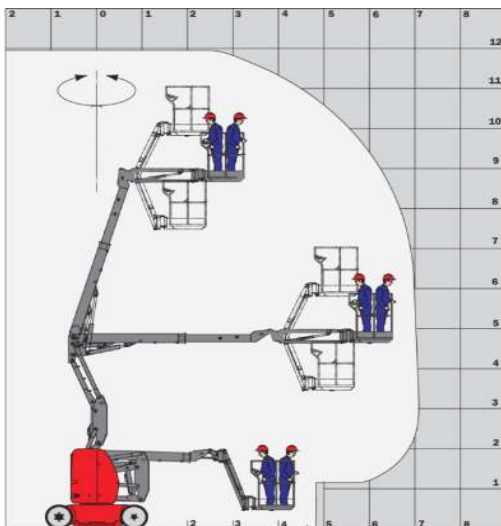

Gelenkteleskopbühne 11,95 Meter Elektroantrieb

Technische Daten:

Hersteller	Manitou 120 AETJ-C
Max. Arbeitshöhe	11,95m
Max. Reichweite	7,00m
Tragfähigkeit	200kg
Transportlänge	5,48m
Transportbreite	1,20m
Transporthöhe	1,99m
Drehung	355 Grad
Plattformgröße	1,20x0,92m
Gewicht	6660kg