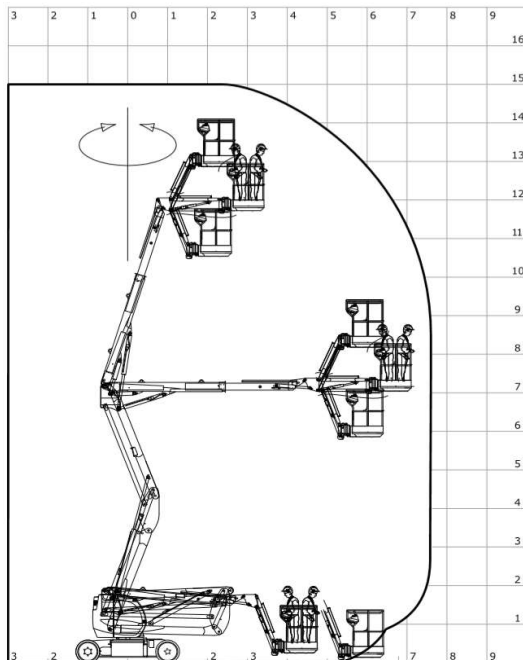

Manitou 150 AETJ

Technische Daten:

Max. Arbeitshöhe:	15,00m
Max. seitl. Reichweite:	7,60 m
Max. Nutzlast:	200 kg
Transportlänge:	6,05 m
Transporthöhe:	1,97 m
Transportbreite:	1,50 m
Gesamtgewicht:	6700 kg
Antrieb:	Batterie