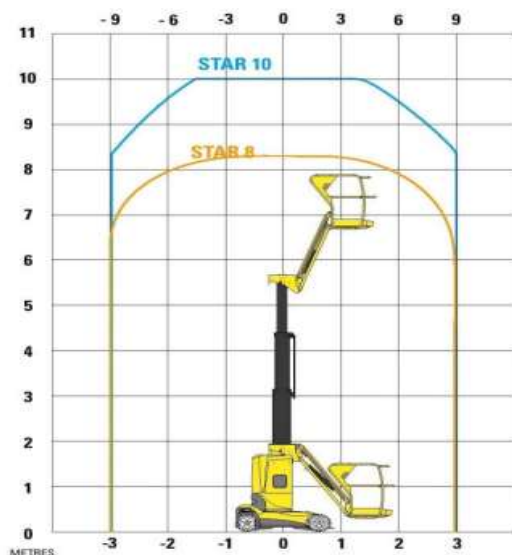

Mastgelenkbühne 10 Meter Elektroantrieb

Technische Daten:

Hersteller	Haulotte Star 10
Max. Arbeitshöhe	10m
Max. Reichweite	3,00m
Tragfähigkeit	200kg
Transportlänge	2,60m
Transportbreite	0,99m
Transporthöhe	1,99m
Drehung	360 Grad
Plattformgröße	0,92x0,67m
Gewicht	2760kg