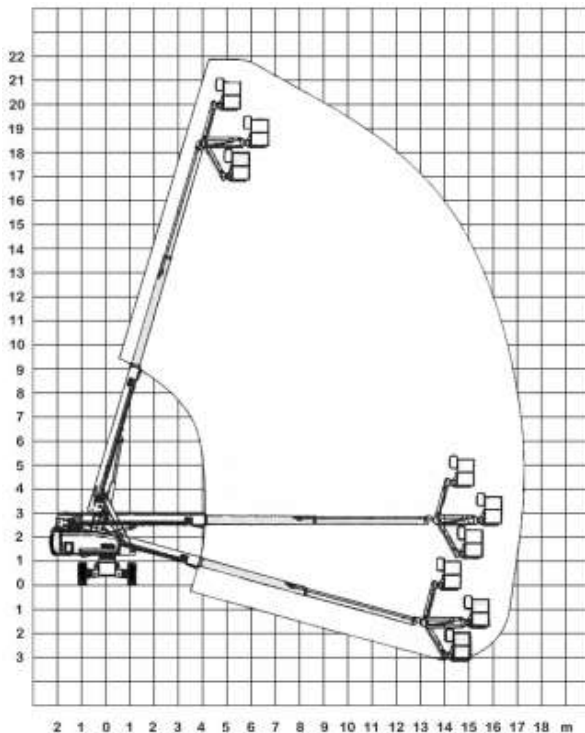

### Technische Daten:

|                          |           |
|--------------------------|-----------|
| Max. Arbeitshöhe:        | 21,90 m   |
| Max. seitl. Reichweite:  | 17,20 m   |
| Max. Nutzlast:           | 227 kg    |
| Transportlänge:          | 9,45 m    |
| Transporthöhe:           | 2,70 m    |
| Transportbreite:         | 2,49 m    |
| Gesamtgewicht:           | 10.085 kg |
| Antrieb:                 | Diesel    |
| Geländegängig Allrad 4x4 |           |